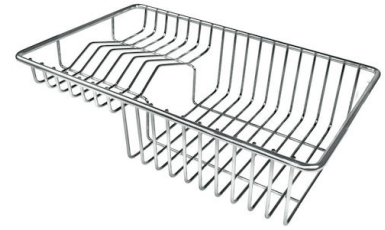

## DIBUJOS TÉCNICOS

Cut out size  
Dimensioni per foratura top

## ACCESORIOS OPCIONALES

**Cesta blanca**  
8612 100

**Cesta blanca de acero inoxidable**  
8612 000

**Cesta portaplatos inox**  
8100 303  
\* sólo en combinación con el accesorio  
8644 101

**Cubeta blanca**  
8153 100