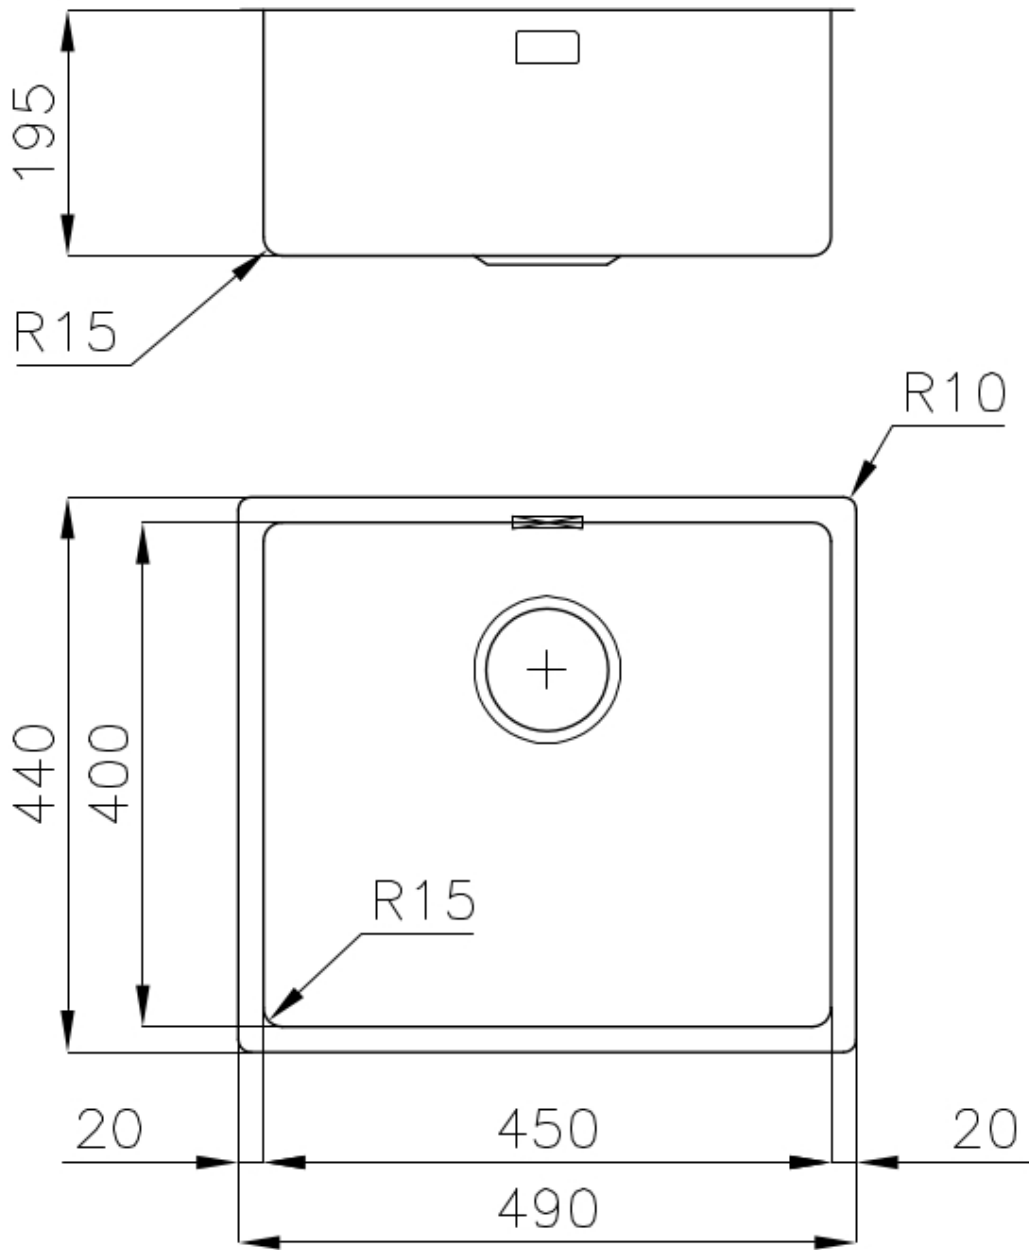

Dimensiones 490x440 mm

---

Dotaciones estándar Soportes de fijación, junta, desagüe, rebosadero y sifón, Caja de embalaje

---

Orificios Monomando Ningún orificio de serie

---

Hueco de encastre Ver hoja de datos técnicos

---

Escurreidor No

---

Anchura 49 cm

---

Medida de la cubeta 450x400mm

---

Número de cubetas 1 cubeta

## DIBUJOS TÉCNICOS

Cut out size  
Dimensioni per foratura top