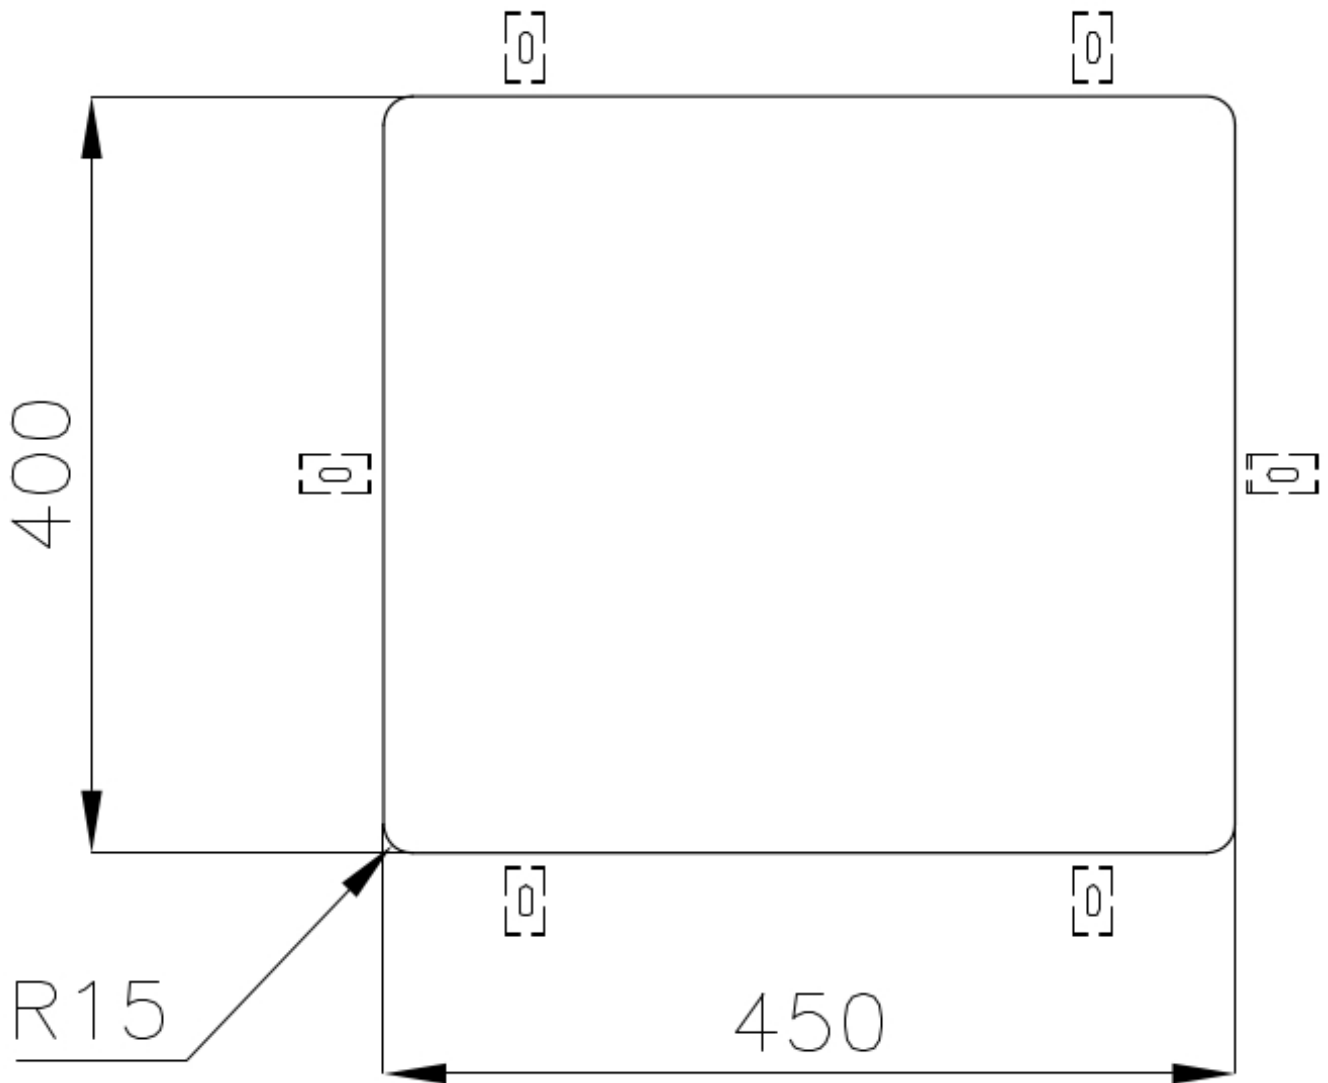

Cut out size
Dimensioni per foratura top

ACCESORIOS OPCIONALES